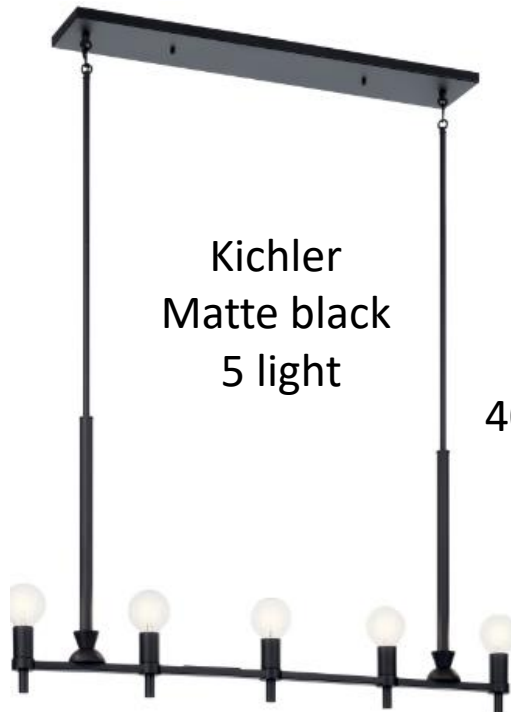

Kichler
Matte black
5 light

403-9528-S Qty 1