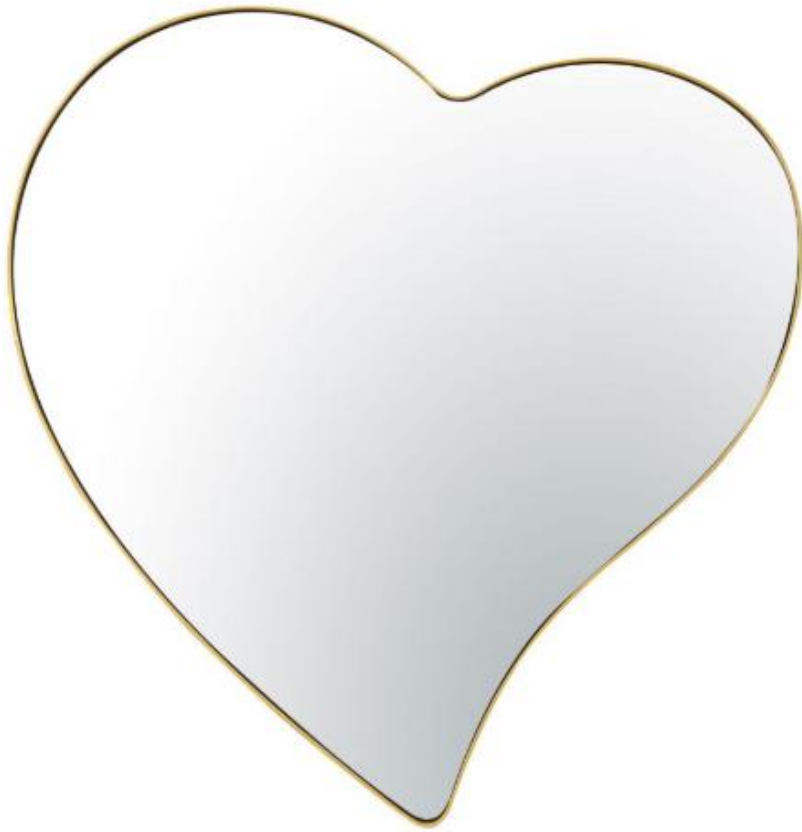

401-1257-S Qty 2  
Elk Home Dora Wall Mirror  
27.5in W X 0.75in D X 27.5in H

393-0010-S Qty 5  
Elegant Lighting Hexagon Wall Mirror  
38 x 32

401-1885-S Qty 1  
Uttermost Corbis Wall Mirror  
43 W X 55 H X 3 D