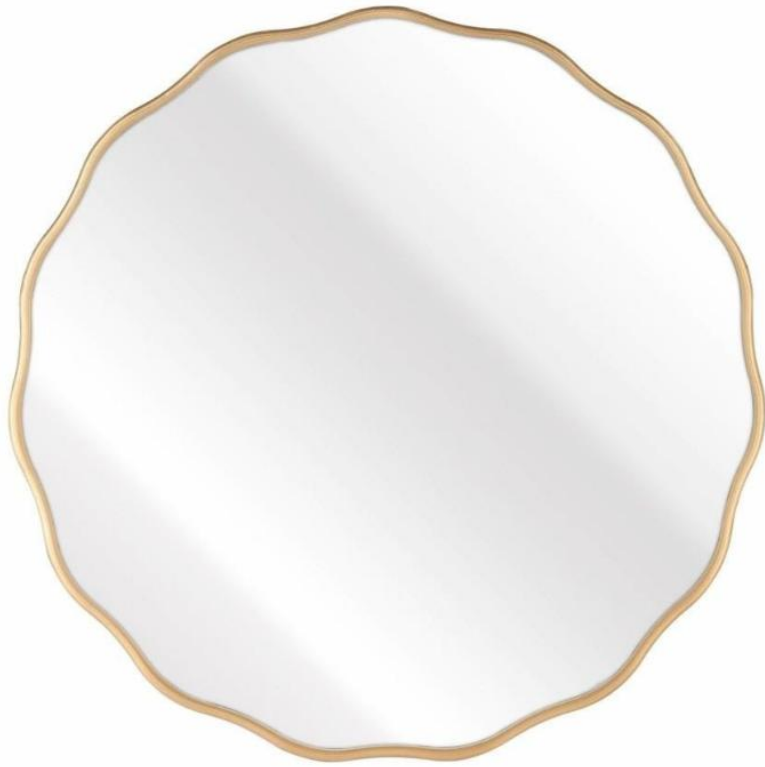

401-1257-S Qty 2  
Elk Home Dora Wall Mirror  
27.5in W X 0.75in D X 27.5in H

393-0010-S Qty 5  
Elegant Lighting Hexagon Wall Mirror  
38 x 32

401-1885-S Qty 1  
Uttermost Corbis Wall Mirror  
43 W X 55 H X 3 D